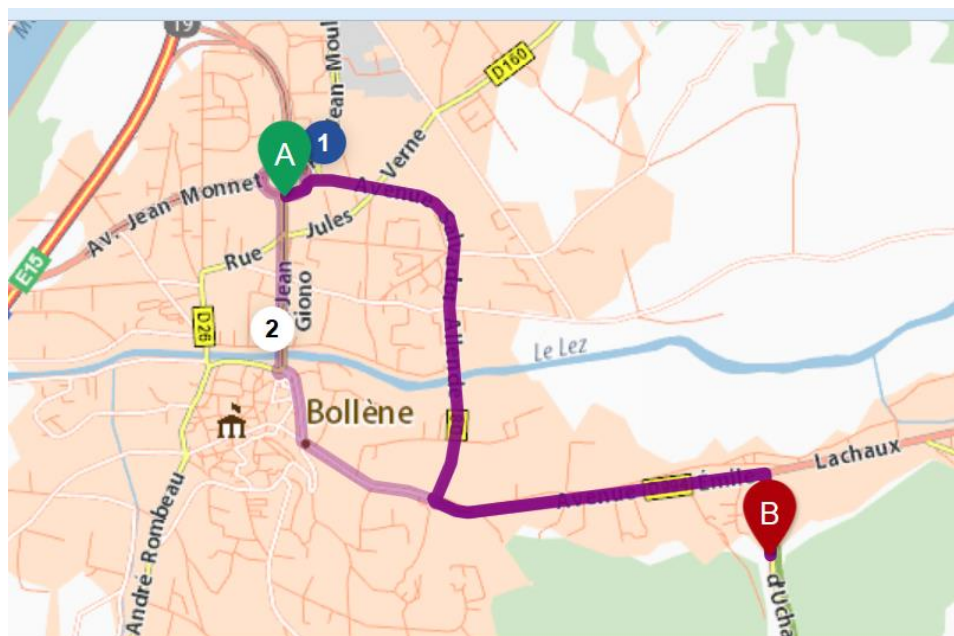

ASSEMBLEE GENERALE ASSOCIATION SAMEDI 13 JANVIER 2018

PLAN D'ACCES AU CENTRE DE LOISIRS DE PENEGUE

En cas de problème veuillez appeler Martine 0603299574 ou 0611572718 ou René au 0622523730

Départ Rond-Point de l'autoroute de BOLLENE

Du Rond-Point de l'autoroute vous êtes à 3km 500 du **CENTRE DE LOISIRS DE PENEGUE**

- Au rond-point prendre l'avenue Salvador Allende (direction NYONS VAISON) sur 2 kms
- Au rond-point au bout de l'avenue tourner sur l'avenue Emile LACHAUX à gauche (direction NYONS VAISON)
- A environ 600 mètre tournez sur votre droite sur la route d'UCHAUX (Direction UCHAUX)
- Suivre la route sur environ 1 kms et après un grand virage le Centre Social se trouve sur la gauche sous les arbres.
- Prenez le chemin à quelques dizaines de mètres sur la gauche pour accéder au parking